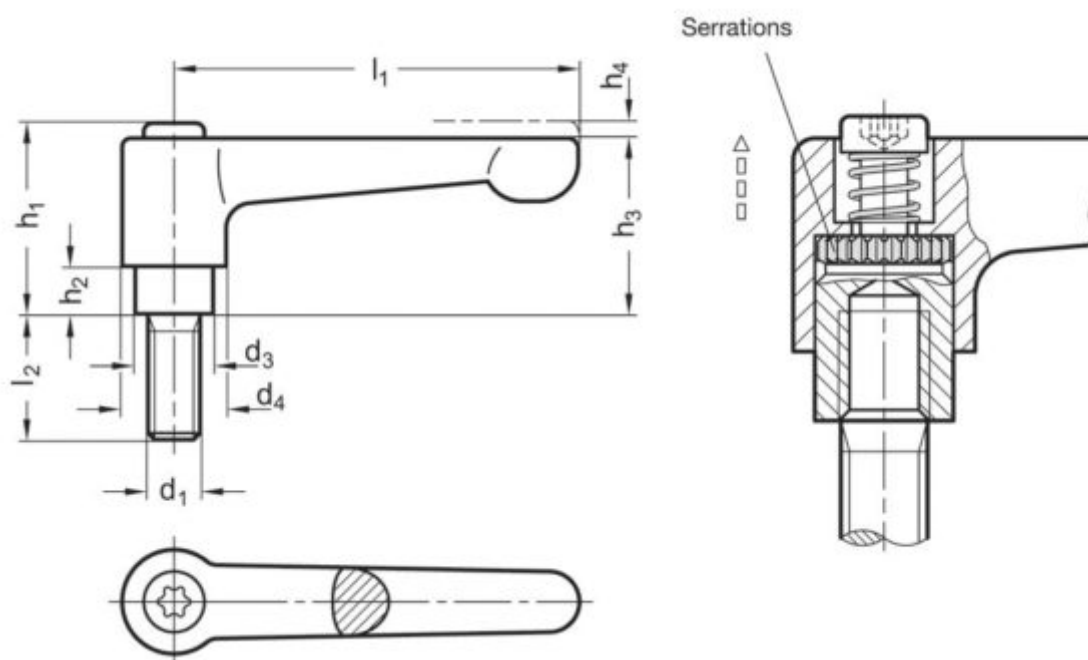

Varenummer: 20302222316RS
Beskrivelse: E+G Indstilleligt spændegreb, udv. gevind
GN 302.2-22-M3-16-RS

Mål

D1 = 3	L2 = 16
D3 = 8	W = 14
D4 = 10.5	
H1 = 18.5	
H2 = 2	
H3 = 16.5	
H4 = 3	
L1 = 22	